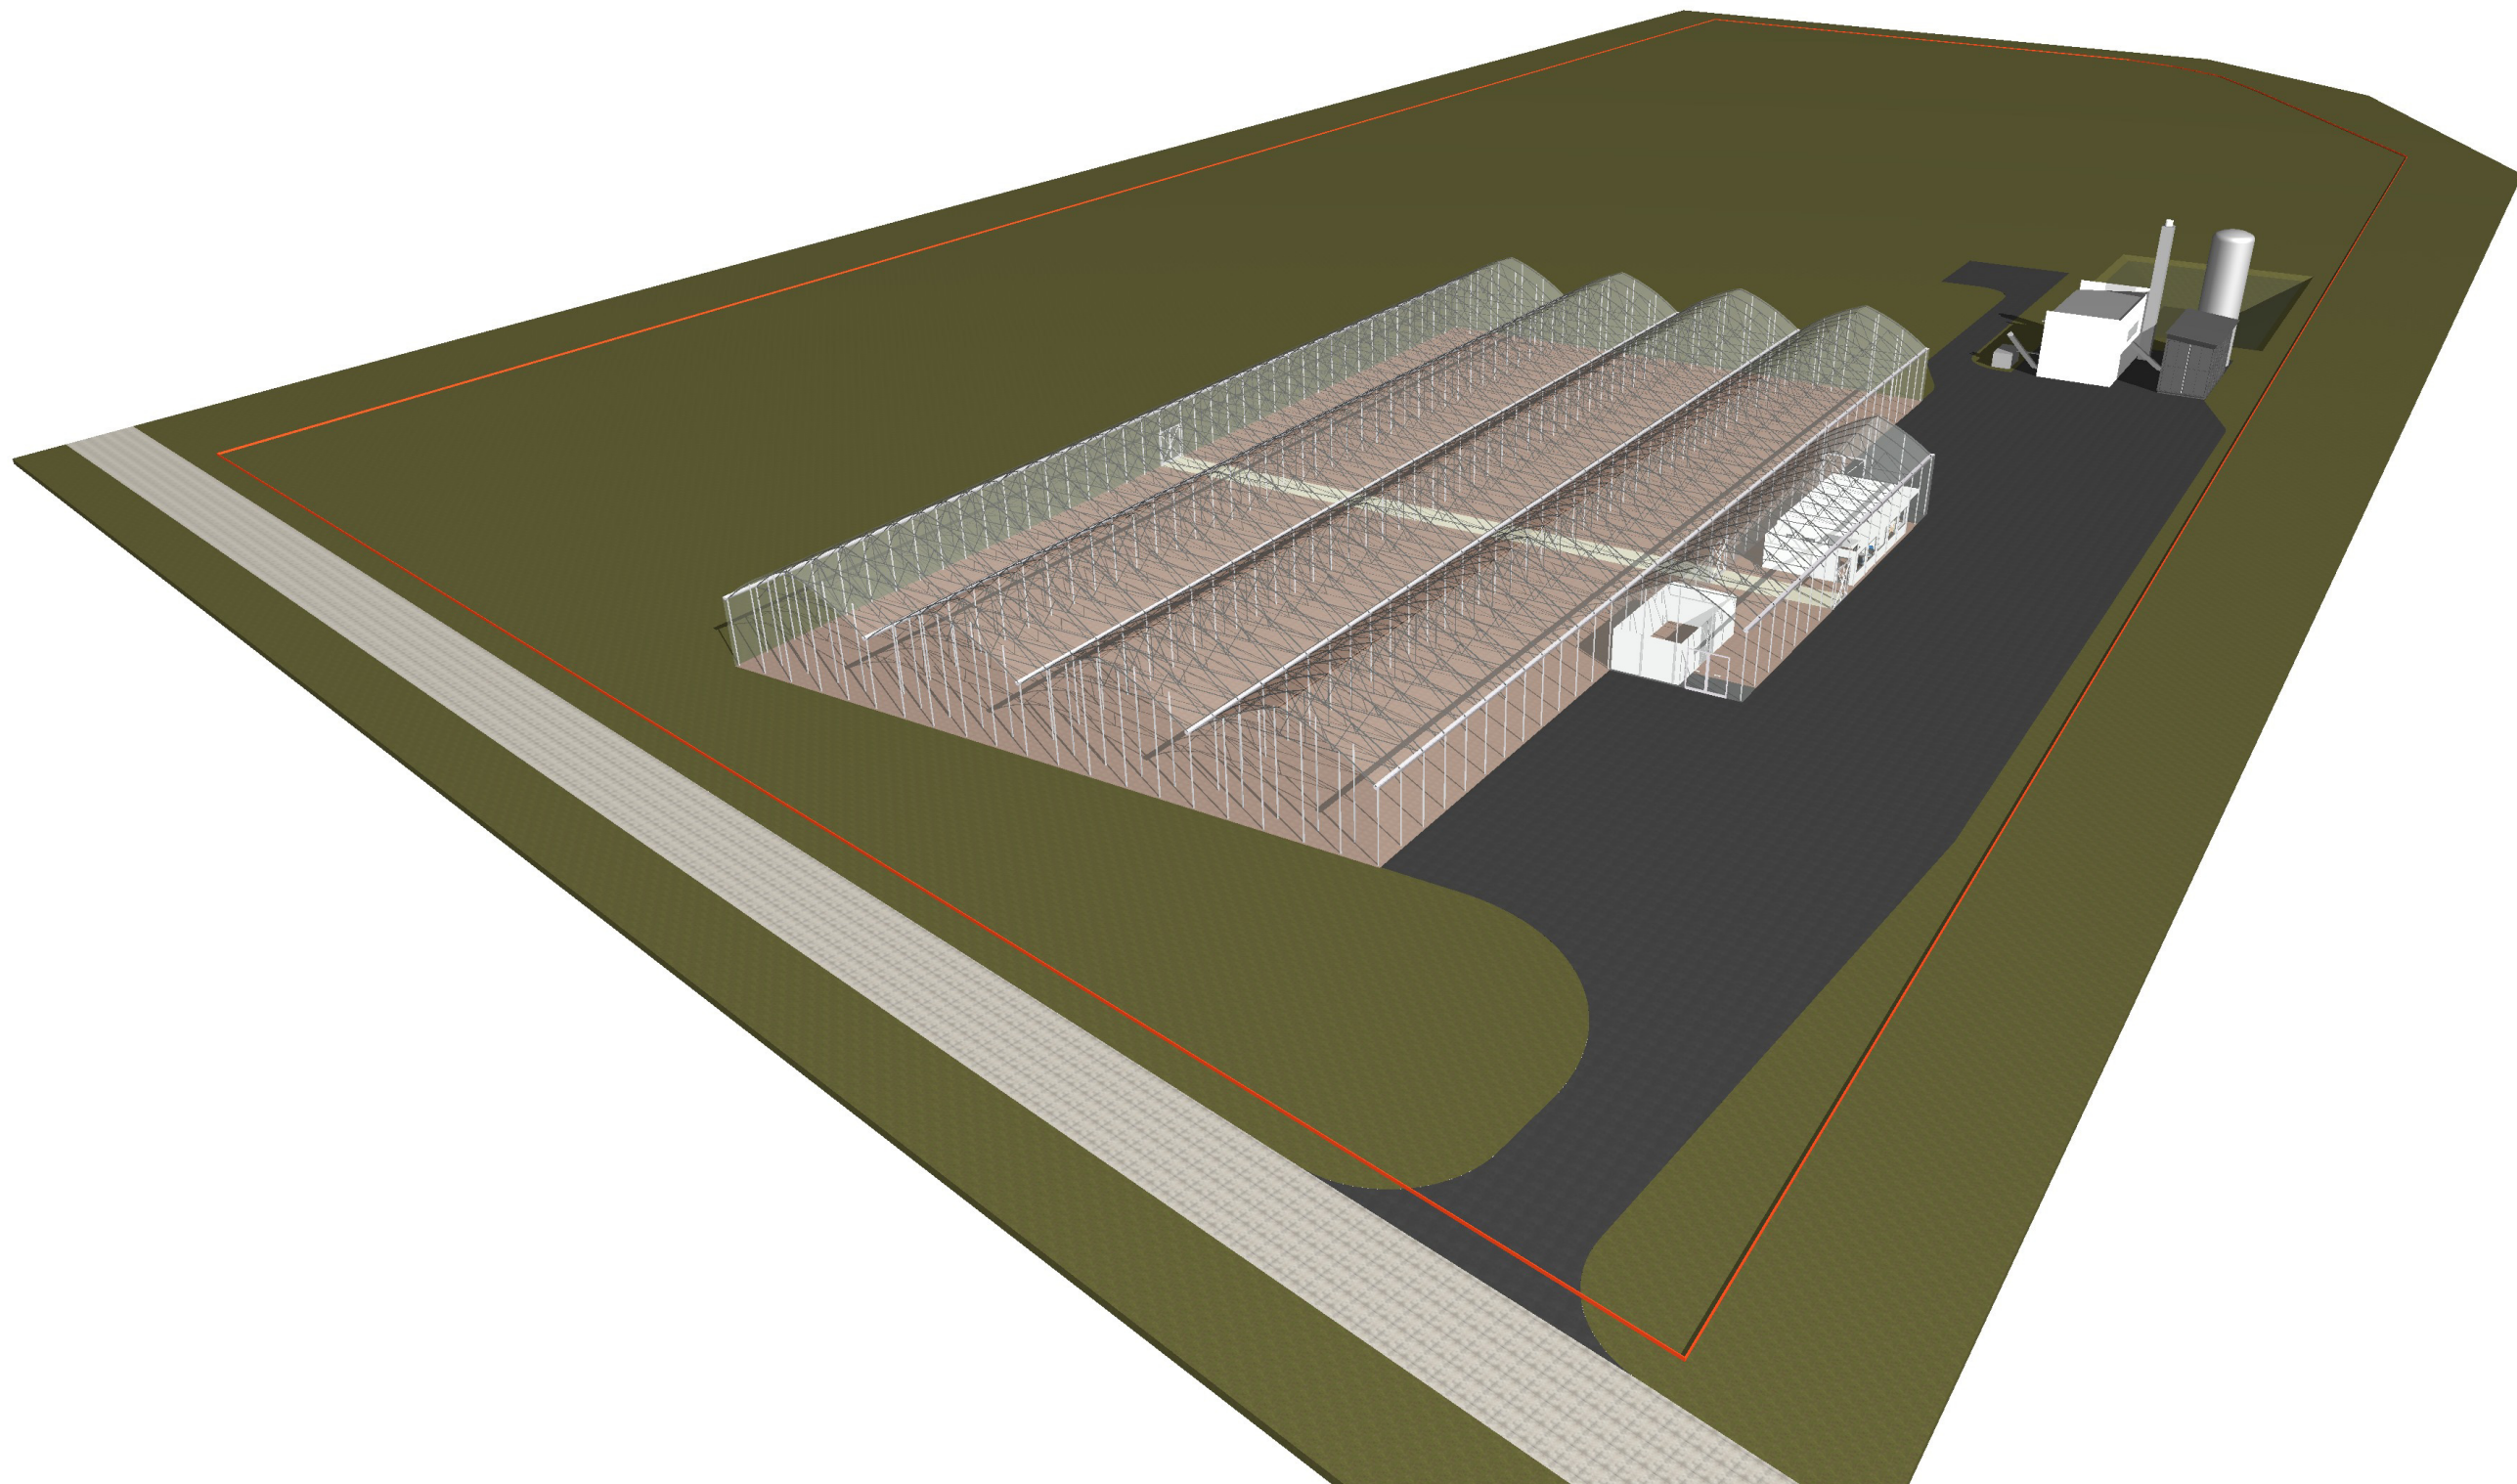

ARCHITEKTŲ GILDIJA www.architektugildija.lt I/K 300935676, S. Moniuškos g. 10-7 Vilnius, tel.:868430306				<i>Kitos (šiltnamių) paskirties pastato ir kitos (ūkio) paskirties pastato - katilinės, Kazlų Rūdos sav., Kazlų Rūdos sen., Kazlų II k., statybos projektas</i>		
Atest. Nr.				Vizualizacija		LAIDA
A 1732	PV	R. Mazuronis	2023			0
A 1732	PDV/Arch.	R. Mazuronis	2023			
	Arch.	A. Bružas	2023			
STADIJA	STATYTOJAS				LAPAS	LAPŲ
PP	S. A.		2022/7.20/KAZLŲ-II/PP-V03		1	1