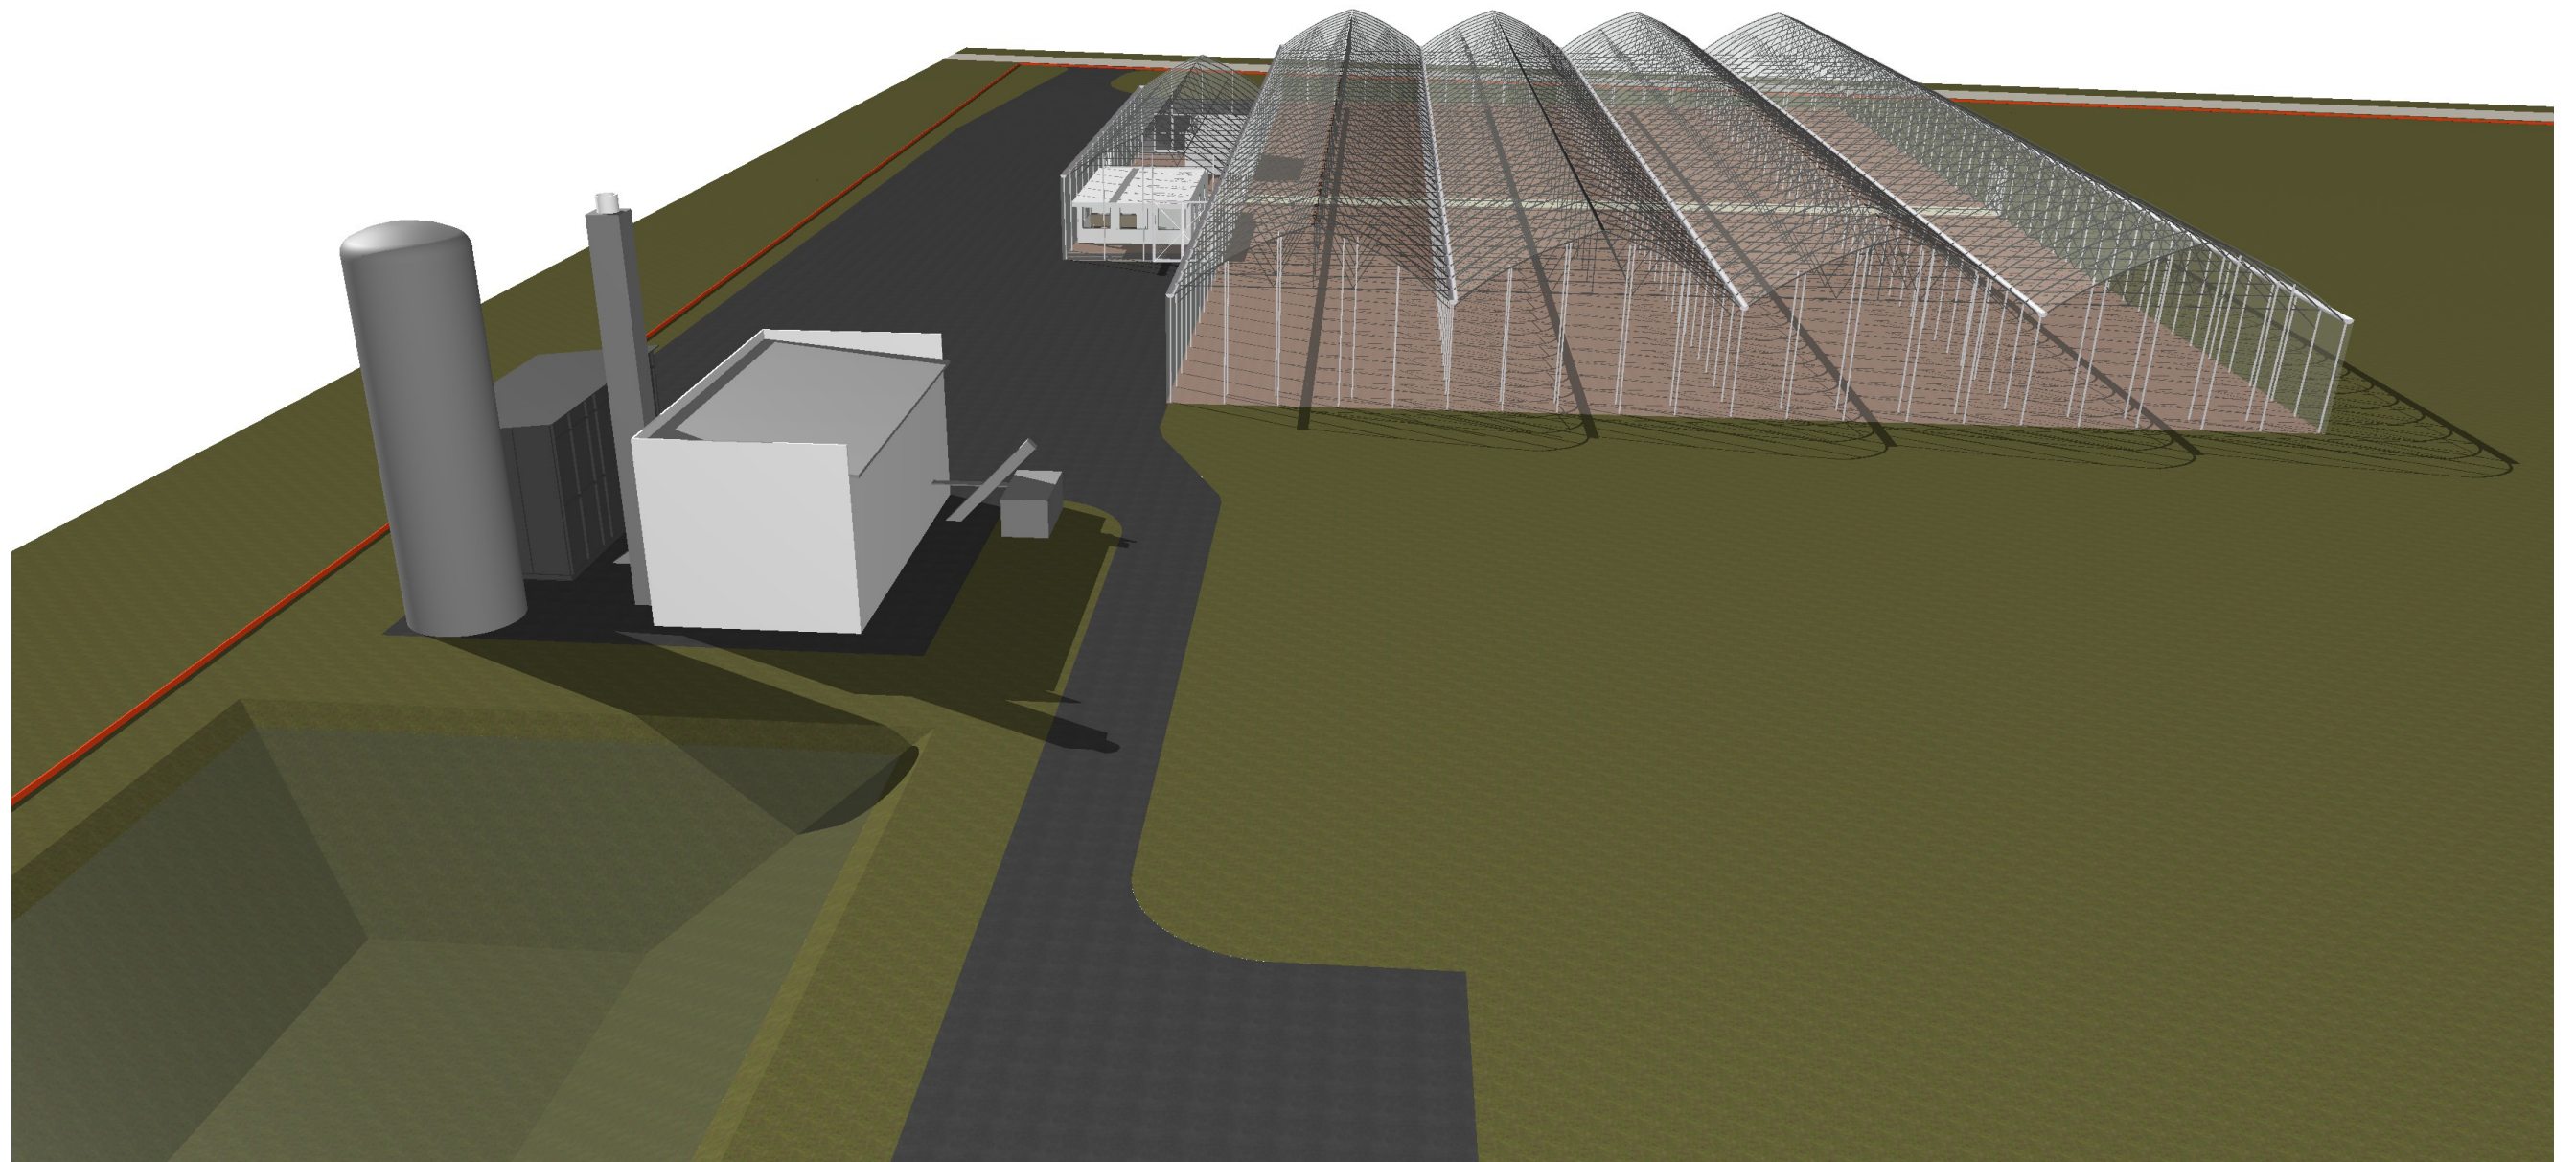

 ARCHITEKTŲ GILDIJA <small>www.architektugildija.lt I/K 300935676, S. Moniuškos g. 10-7 Vilnius, tel.:868430306</small>			<i>Kitos (šiltnamių) paskirties pastato ir kitos (ūkio) paskirties pastato - katilinės, Kazlų Rūdos sav., Kazlų Rūdos sen., Kazlų II k., statybos projektas</i>		
<i>Atest. Nr.</i>					Vizualizacija		
A 1732	PV	R. Mazuronis		2023			LAI DA
A 1732	PDV/Arch.	R. Mazuronis		2023			0
	Arch.	A. Bružas		2023			
STADIJA	STATYTOJAS						
PP	S. A.						
					2022/7.20/KAZLŲ-II/PP-V01	LAPAS	LAPŲ
					1	1	1