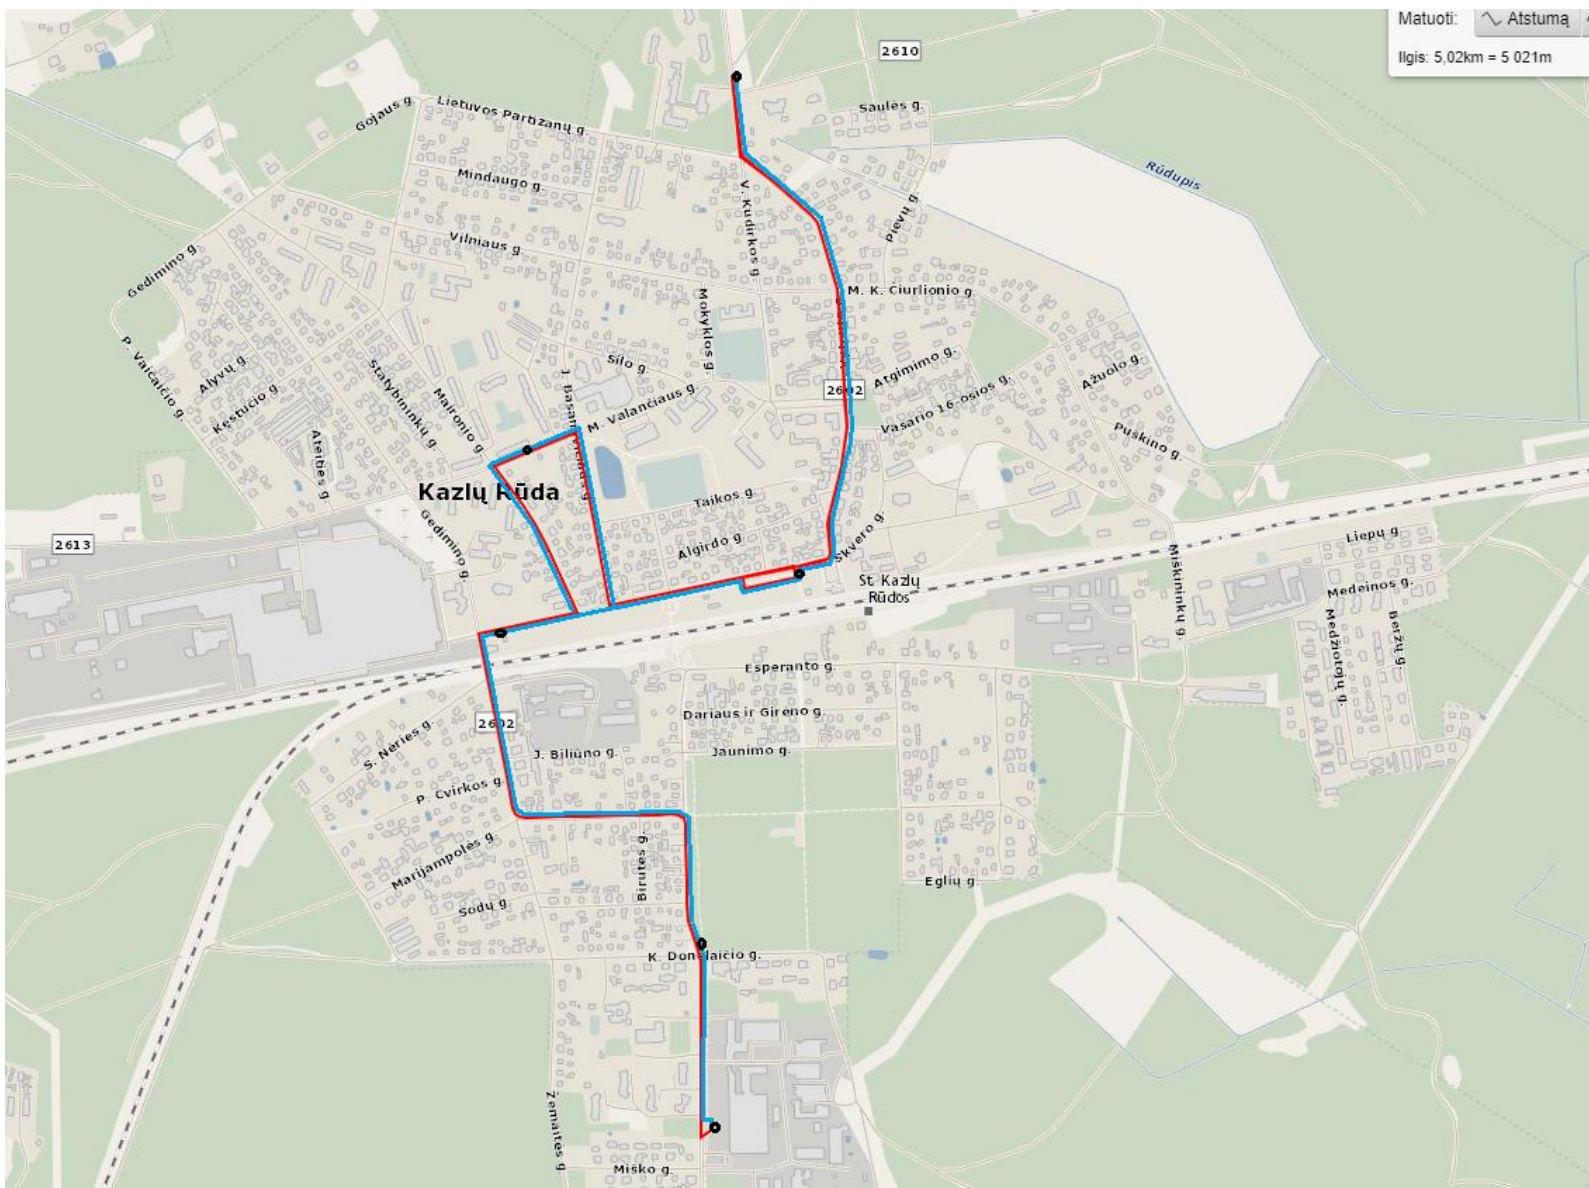

Kazlų Rūdos AS – Ligoninė – S. Daukanto g. 19 ir atgal

— Trasa pirmyn
— Trasa atgal

Eil. Nr.	Stotelės pavadinimas
1	Kazlų Rūdos AS
2	Vytauto g. (ligoninė)
3	Kazlų Rūdos AS
4	M. Valančiaus g. (vaistinė)
5	V. Borisevičiaus g. (bažnyčia)
6	S. Daukanto g. (parkas)
7	S. Daukanto g. 19
8	S. Daukanto g. (parkas)
9	V. Borisevičiaus g. (bažnyčia)
10	M. Valančiaus g. (vaistinė)
11	Kazlų Rūdos AS
12	Vytauto g. (ligoninė)
13	Kazlų Rūdos AS